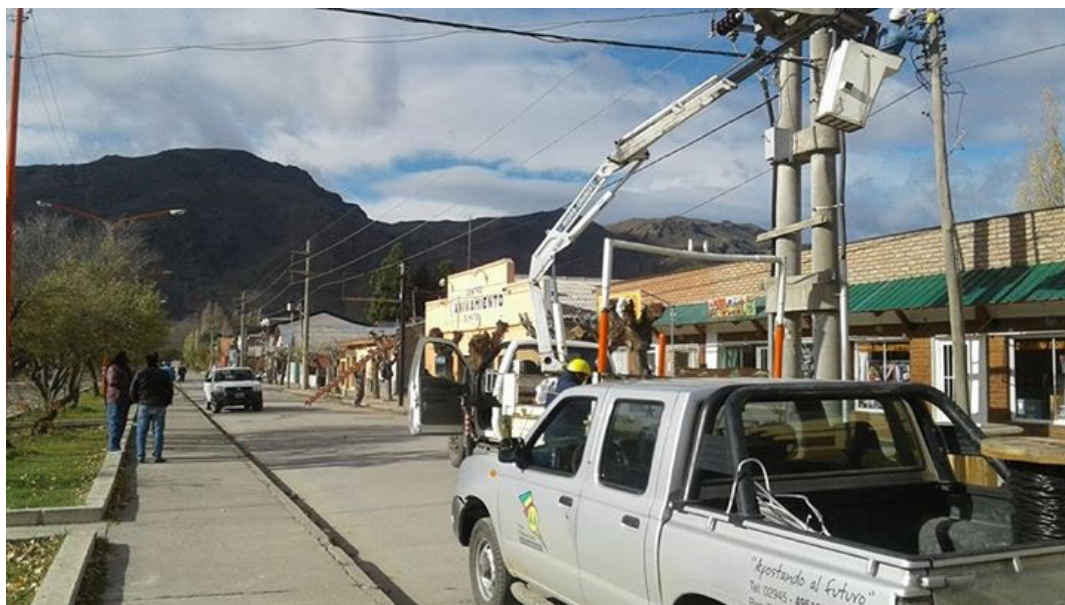

SE RENOVÓ EL TENDIDO ELECTRICO SOBRE LA MARGEN DERECHA DE LA AVENIDA SAN MARIN, ENTRE LA AVENIDA BELGRANO Y AVENIDA RIVADAVIA, LA MISMA CONSISTIA EN LINEA TIPO BANDERA QUE SE ENCONTRABA EN MUY MAL ESTADO YA QUE ERA DE VIEJA DATA, LO QUE ESTABA PROVOCANDO INCONVENIENTES EN LA DISTRIBUCIÓN. SE PROCEDIO A CAMBIAR TOTALMENTE EL TENDIDO POR PREENSAMBLADO.

OBRA DE REDES ELÉCTRICAS - 1º SEMESTRE 2016

Fotos: Extensión de redes eléctricas Barrio Federal - El Maitén.

Fotos - Extensión de redes eléctrica Barrio Costanera - El Maitén